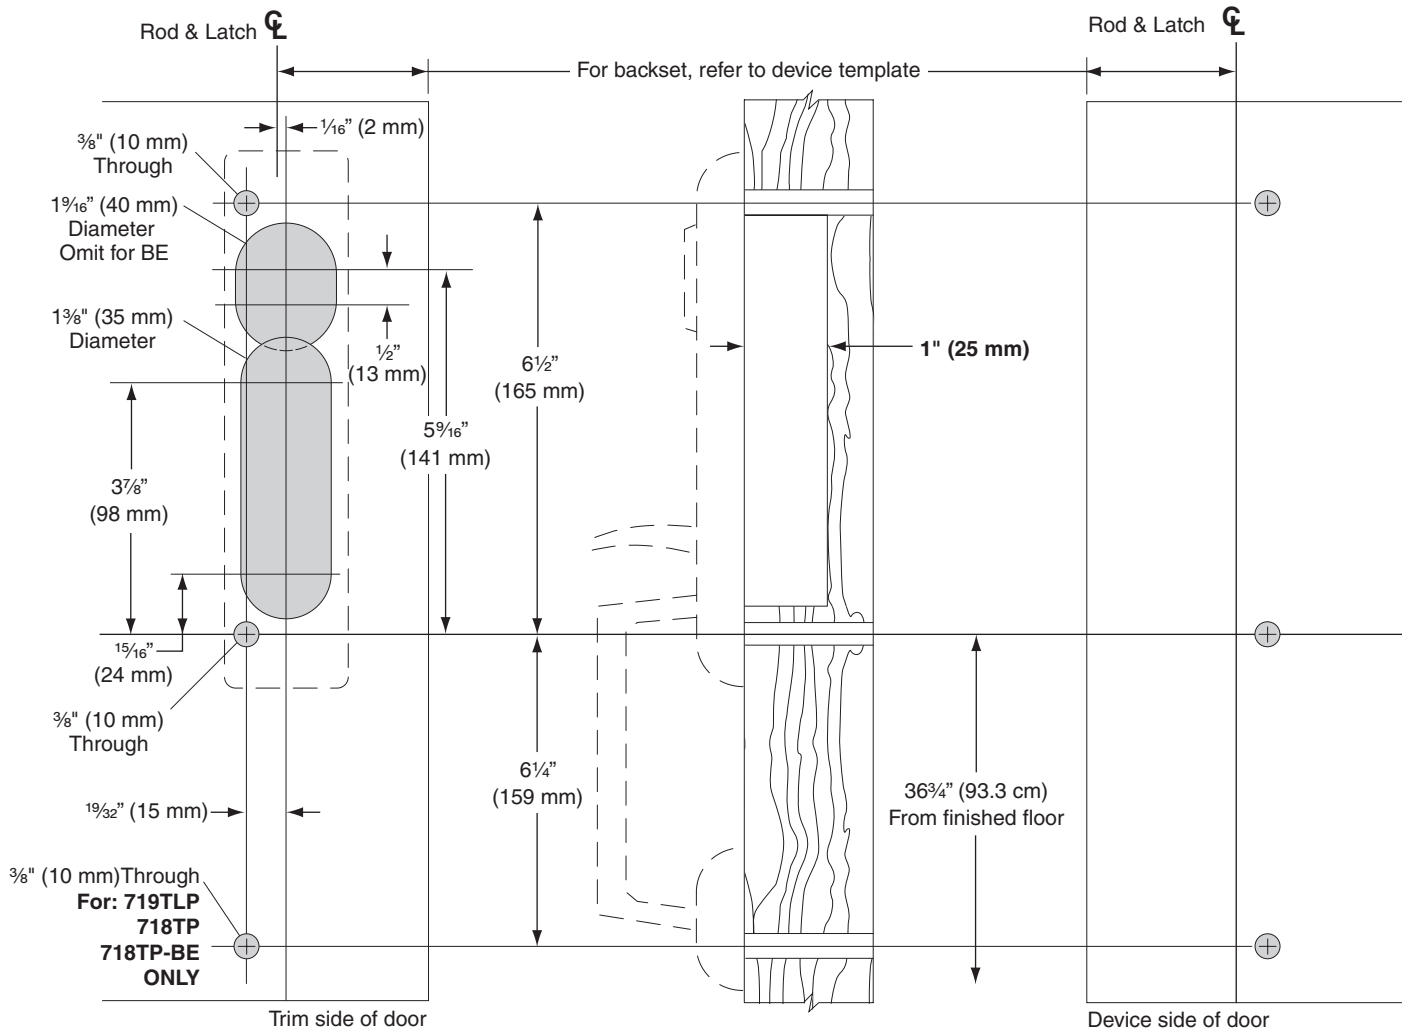

(F)17-C and (F)18-C Concealed Vertical Device Trim

711K, 711K-NL, 711K-DT, 711K-BE, 712L, 712L-NL, 712L-DT, 712-BE, 718TP, 718TP-BE, 719TL, 719TLP
 Metal Door, LHR Shown, RHR Opposite

TEMPLATE
W-2133-a