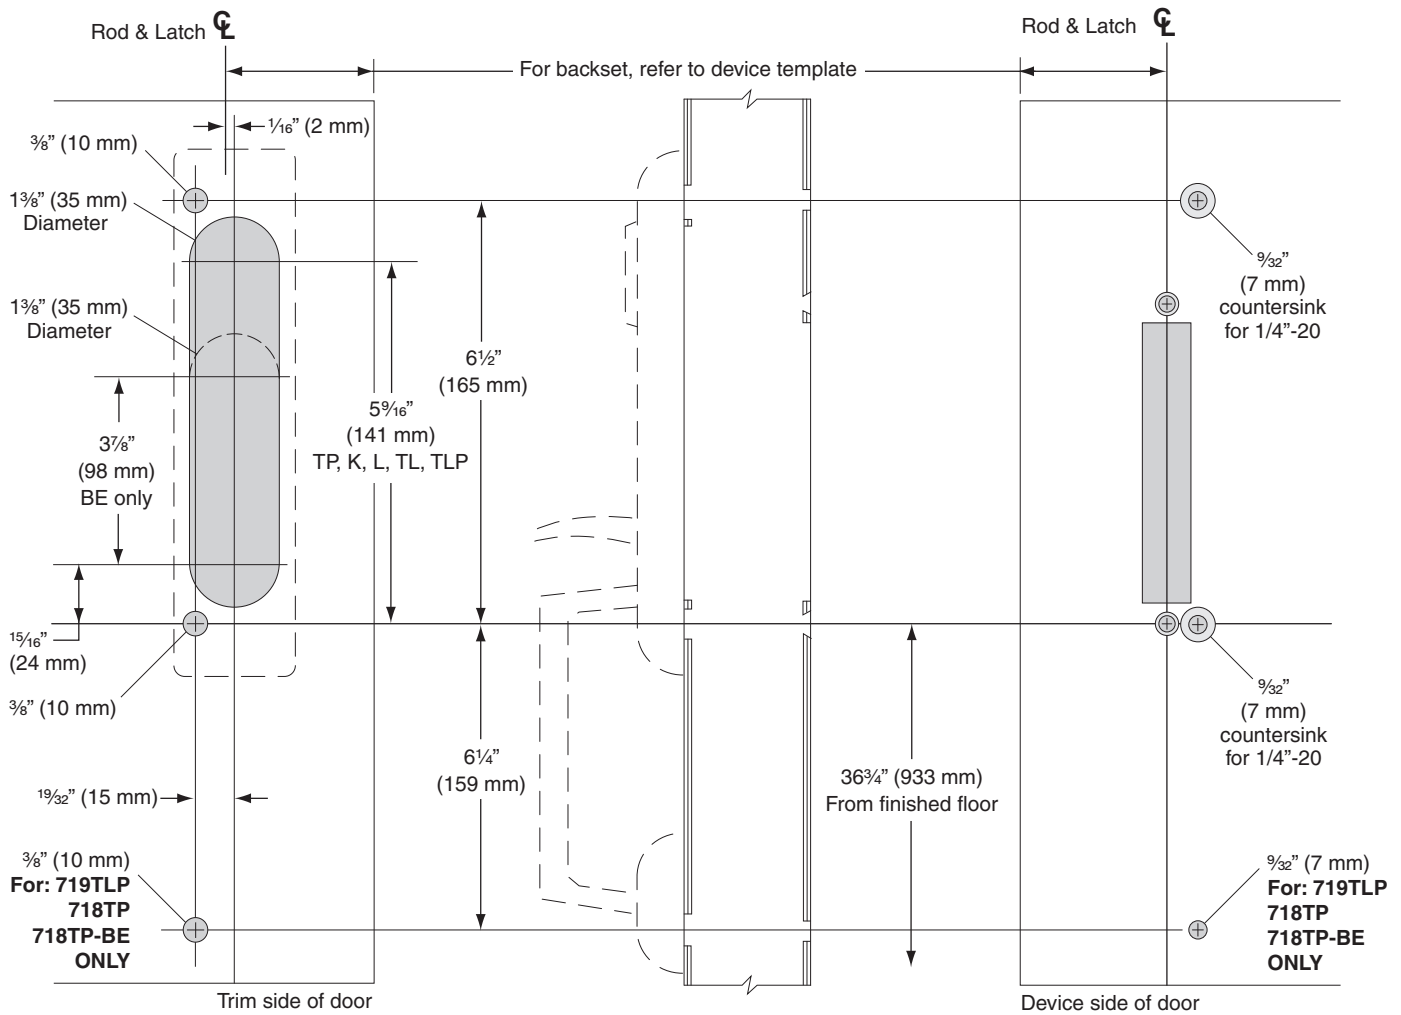

# (F)17 and (F)18 Concealed Vertical Device Trim

711K, 711K-NL, 711K-DT, 711K-BE, 712L, 712L-NL, 712L-DT, 712-BE, 718TP, 718TP-BE, 719TL, 719TL-BE, 719TL-NL, 719TLP, 719TLP-NL Metal Door, LHR Shown, RHR Opposite

TEMPLATE

**T-2133-b**